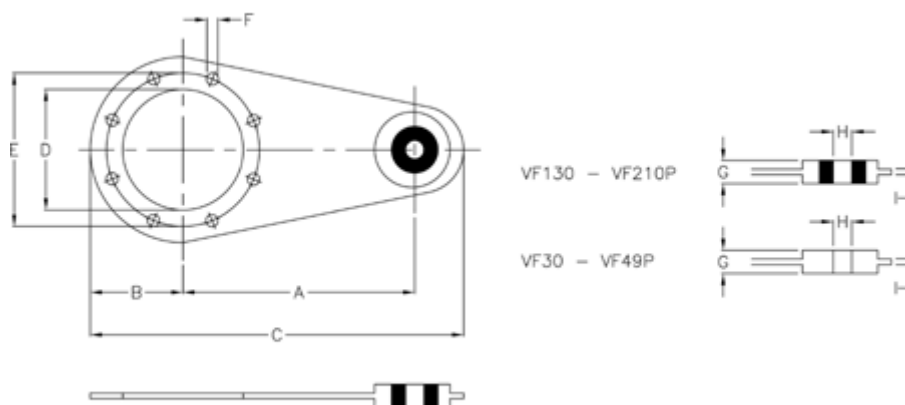

Varenummer: 392921003
Beskrivelse: Momentarm for VF 210

Mål

A = 350

B = 175

Betegnelse = Momentarm for VF 210

C = 625.0

D = 250

E = 300

F = 19

G = 60

H = 50

I = 8